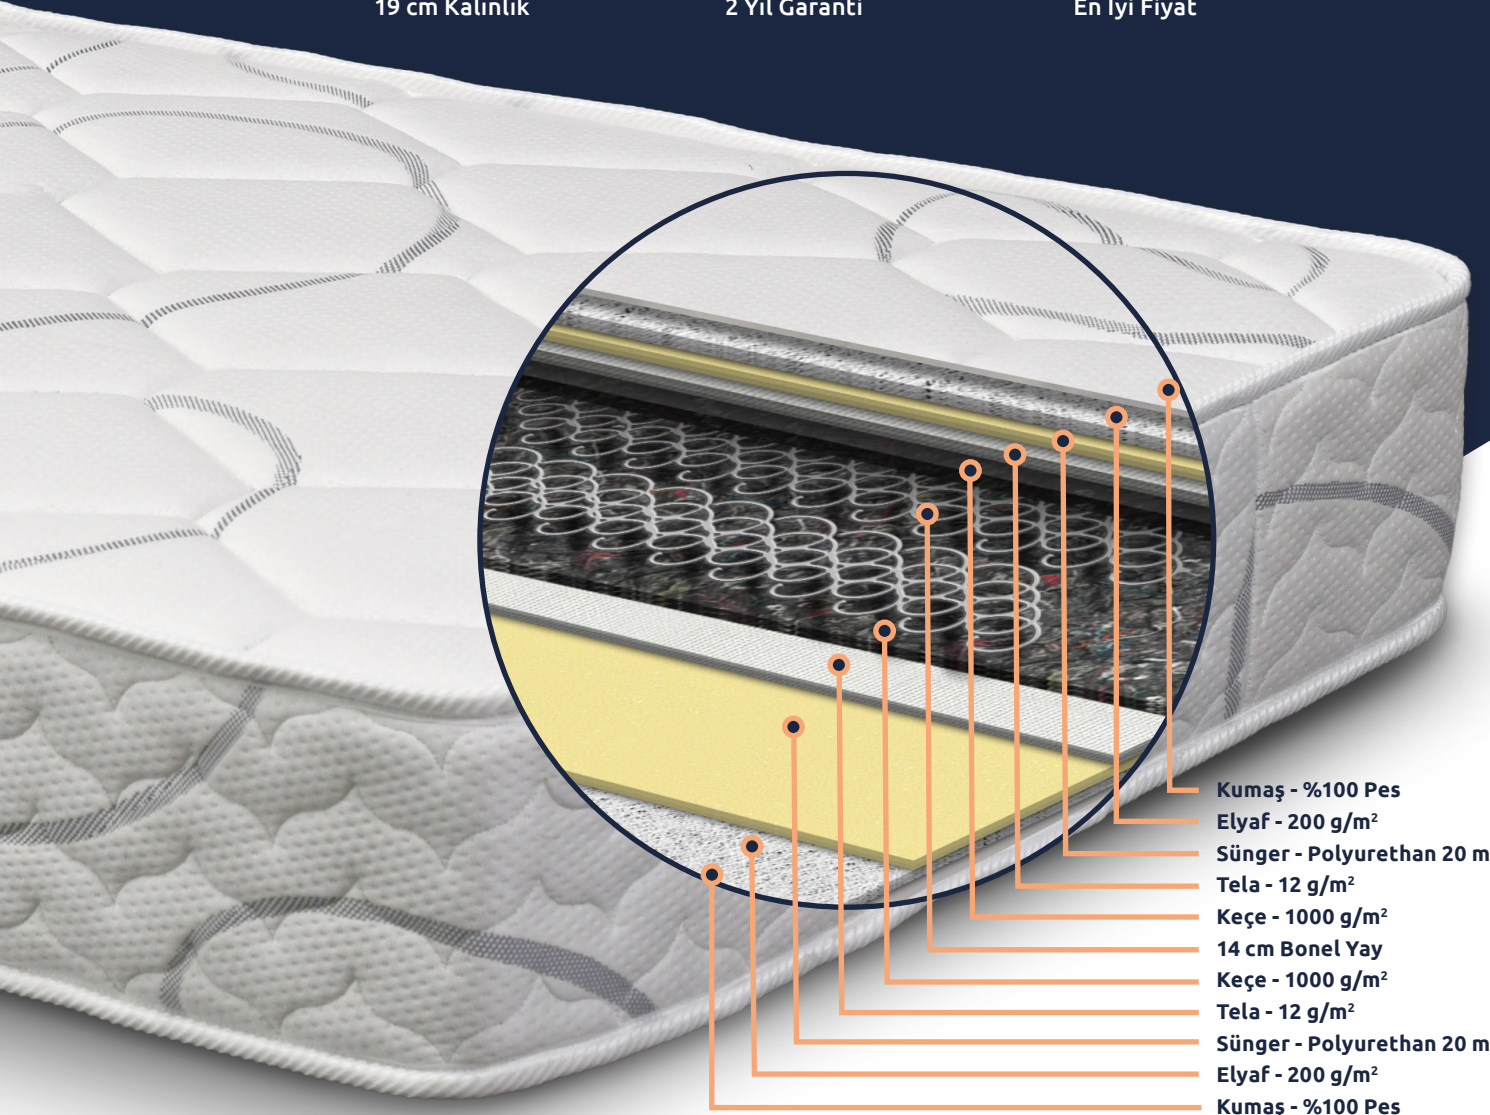

DENİZLER AŞAN
MED SERTİFİKALI YATAKLAR

AYSU

OCEAN MATTRESS

KONFOR VE GÜVENLİK

AYSU
GEMİ DONATIM

aysugemi.com

AYSU OCEAN MATTRESS

Merkezinde Bonnel yay kullanılmıştır. Yatak çevresi yüksek yoğunluklu, konfor içeren süngerler ile desteklenmiştir. İçinde bulunan keçe her türlü sarkmayı engeller. Üzerinde bulunan Visko kumaşı sayesinde yüzeyi sürekli hava alır ve istenilen sıcaklığı muhafaza etmesine destek olur. Gece boyunca ferah içinde bir uyku garantisi sunar. Yanmaz sünger ve kumaşı sayesinde emniyetli bir uyku sağlar.

MED/IMO Sertifikalı

Alev Geciktirici

Full Ortopedik

Standart Dışı
Ölçülerde Üretim

19 cm Kalınlık

2 Yıl Garanti

En İyi Fiyat

- Kumaş - %100 Pes
- Elyaf - 200 g/m²
- Sünger - Polyurethan 20 mm
- Tela - 12 g/m²
- Keçe - 1000 g/m²
- 14 cm Bonel Yay
- Keçe - 1000 g/m²
- Tela - 12 g/m²
- Sünger - Polyurethan 20 mm
- Elyaf - 200 g/m²
- Kumaş - %100 Pes

Özellikler

Tip	Bonnel Yay ve PUR Sünger
Yay Kalınlığı	14 cm
Sünger	PUR
Sünger Yoğunluğu	28 kg/m ³
Standart	Örme Kumaş %35 Viskos ve %65 PES
Renk	Beyaz - Mavi
Alev Almazlık	✓
Emniyet Testi	✓